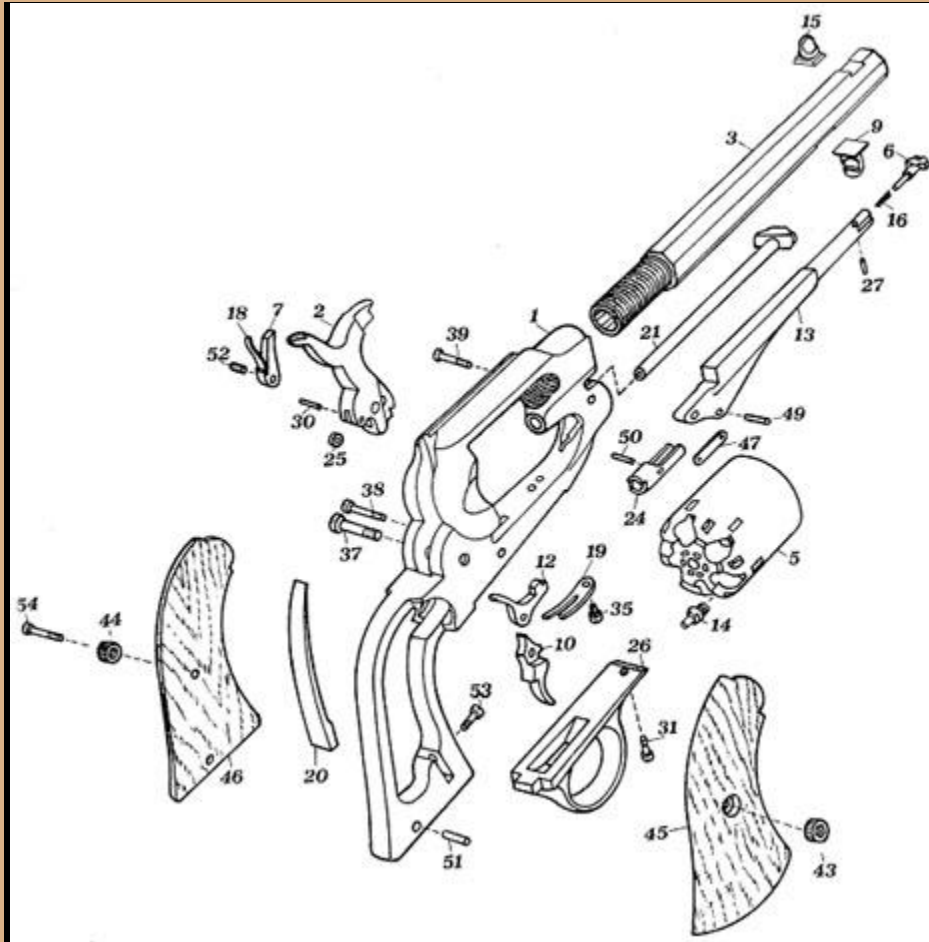

1858 NewArmy Revolver

N.	Code No.	Q.ty	Description
1	0100001	1	Frame
2	0100002	1	Hammer Assembly
3	0100003	1	Barrel 8" (mod.0100)
5	0100005	1	Cylinder
6	0100006	1	Loading Lever Latch
7	0100007	1	Hand Assembly
9	0100009	1	Barrel Stud
10	0100010	1	Trigger
12	0100012	1	Bolt

13	0100013	1	Loading Lever (mod.0100)
14	0000014	6	Nipple
15	0100015	1	Sight
16	0100016	1	Loading Lever Latch Spring
18	0000018	1	Hand Spring
19	0100019	1	Trigger Bolt Spring
20	0100020	1	Mainspring
21	0100021	1	Base Pin
24	0100024	1	Plunger
25	0000025	1	Roller
26	0100026	1	Triggerguard
27	0100027	1	Loading Lever Latch Pin
30	0100030	1	Roller Pin
31	0100031	1	Front Triggerguard Screw
35	0100035	1	Trigger Bolt Spring Screw
37	0100037	1	Hammer Screw
38	0100038	1	Trigger Screw
39	0100039	1	Loading Lever Screw
43	0100043	1	Right Grip Nut
44	0100044	1	Left Grip Nut
45	0100045G	1	Rough Right Grip Assembly
45	0100045	1	Polished Right Grip Assembly
46	0100046G	1	Rough Left Grip Assembly
46	0100046	1	Polished Left Grip Assembly
47	0100047	1	Link
49	0100049	1	Link Pin
50	0100050	1	Plunger Pin
51	0100051	1	Grip Pin
52	0100052	1	Hand Screw
53	0100053	1	Main Spring Screw
54	0100054	1	Grip Screw